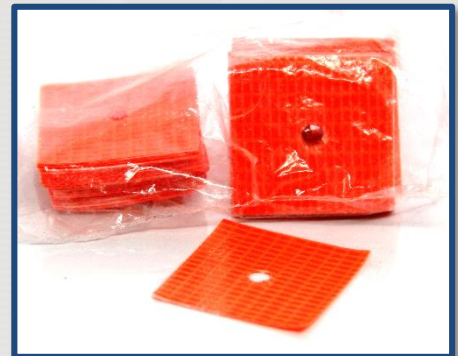

Marcadores Para Puntilla

DESCRIPCION

Paquete por 70 unidades, color Naranja, para instalar en cabeza de puntilla.

USOS Y CUIDADOS

- Para colocar en la cabeza de las puntillas
- No se rompe

REFERENCIA
9010101

CARACTERISTICA

Color: Naranja
Tamaño: 2.5 x 2.5 cm

Unidades Por Empaque: 70

CASA DEL TOPÓGRAFO

DISTRIBUIDOR AUTORIZADO

CASA DEL
TOPOGRAFO

Panamá

Tel. 261-4686
Cel.6550-7034
Dirección: Avenida la pulida,
Plaza Fanny