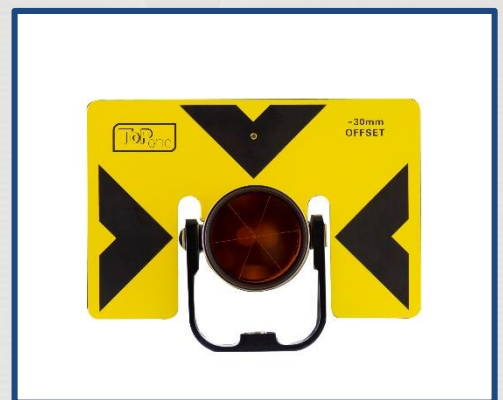

Conjunto de Prisma / Portaprisma, Tarjeta color Amarillo Extra Grande

DESCRIPCION

Tarjeta Metálica Color Amarillo Tamaño Extra, Diámetro 64mm, constante -30/0 mm, Recubrimiento de cobre para mayor durabilidad y refracción, Estuche suave de Transporte Incluido

USOS Y CUIDADOS

- Verificar siempre la constante que se está trabajando para garantizar la precisión.
- Mantener el prisma en su estuche para evitar que se rompa.
- En caso de encontrar el prisma empañado exponer a los rayos del sol.

REFERENCIA

913103

CARACTERISTICA

Color Tarjeta:	Amarillo
Constante:	-30/0 mm
Diámetro Prisma:	64 mm
Adaptador:	Rosca 5/8
Peso Total:	610 g
Dimensiones Tarjeta:	23.5 x 15.5 cm
Unidades Por Empaque:	1

CASA DEL TOPÓGRAFO